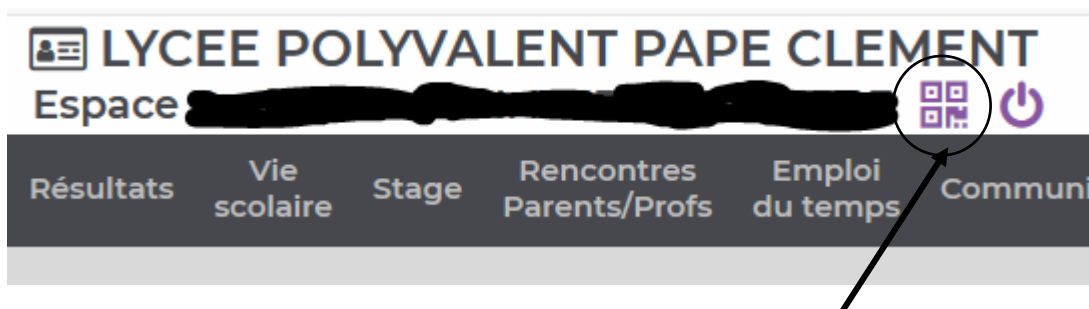

En effet, après avoir cliqué « **se connecter** » puis « **Eleves/parents** »

Vous sélectionnez « **lycée connecté** »

Vous obtiendrez alors la fenêtre suivante :

 A login form with a red border. It contains fields for "Identifiant" and "Mot de passe", a "Se souvenir de moi" checkbox, and a "CONNEXION" button. Below the button are links for "Identifiant oublié" and "Mot de passe oublié".

Vous renseignez alors les identifiants et code d'activation fournis par lycée connecté ou le lycée

Vous aurez alors une fenêtre pour changer le mot de passe et surtout renseigner votre mail afin de pouvoir retrouver vos identifiants et mot de passe si vous les égarez ...

PROCEDURE D'UTILISATION DE LYCÉE CONNECTÉ-PRONOTE PARENTS

Pour accéder à PRONOTE, il vous suffit de cliquer alors sur les petits carrés situés en haut à droite de la fenêtre.

Vous trouverez alors une page contenant plusieurs applications dont **PRONOTE** Pape Clément

Vous cliquez dessus et une nouvelle fenêtre s'ouvrira avec cet affichage et vous n'aurez qu'à cliquer **PARENTS**.

Vous accéderez alors à votre espace sur pronote.

Pour les applications smartphone : il faut que vous génériez le QR code.