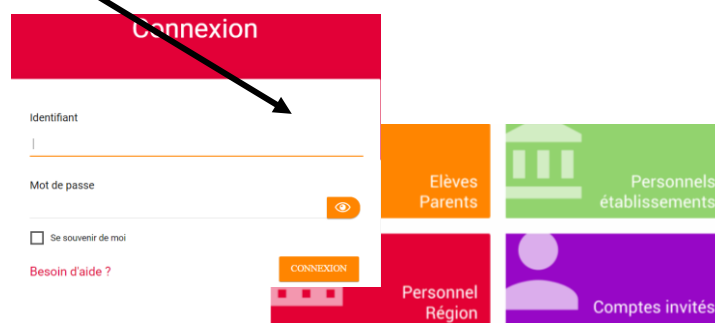

« Lycée connecté » est une nouvelle offre de services numériques financée et mise en place par la Région Nouvelle-Aquitaine, à destination de tous les lycées publics de Nouvelle-Aquitaine.

En tant que parent, vous avez la possibilité d'utiliser cet **ENT (Espace Numérique de Travail)**.

1. Tout d'abord vous allez taper dans la barre d'adresse de votre navigateur internet :

<http://lyceeconnecte.fr>

2. Puis se **connecter** puis **Elèves/Parents**

Vous allez utiliser des **identifiants et mots de passe propres à lycée connecté et qui vous auront été transmis par mail ou autre.**